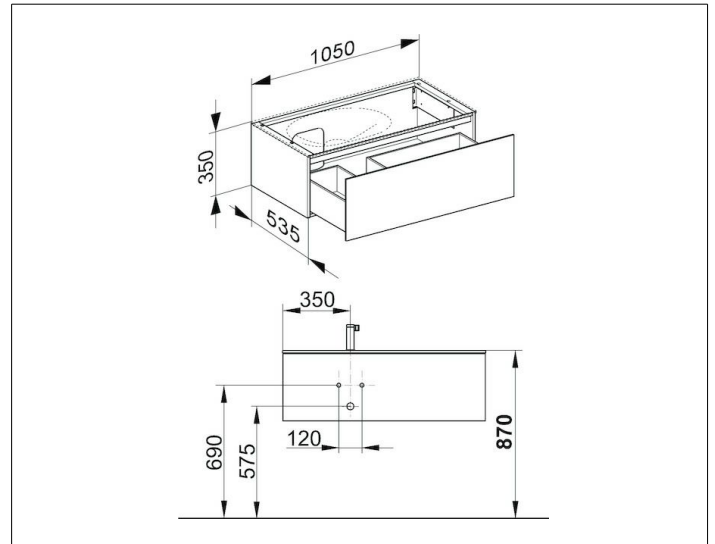

Edition 11

31253850000 Waschtischunterbau

PRODUKT

ZEICHNUNG

OBERFLÄCHE

Tabak-Eiche Furnier/Tabak-Eiche Furnier

ABMESSUNG

1050 x 350 x 535 mm