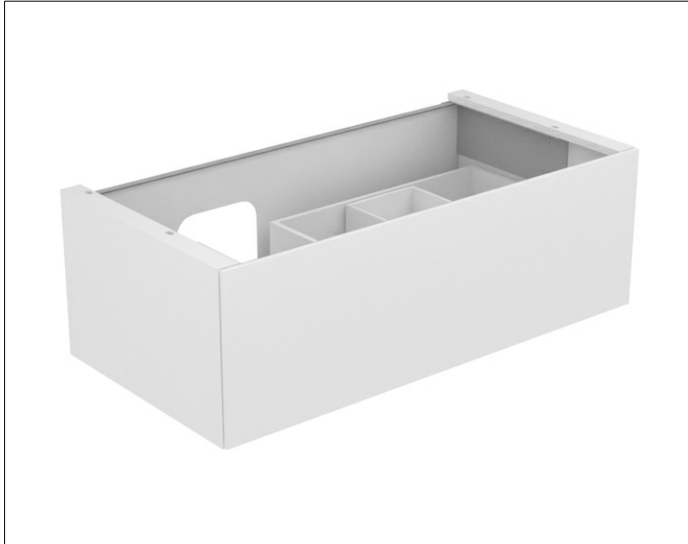

Edition 11

31253850000 Waschtischunterbau

PRODUKT

ZEICHNUNG

OBERFLÄCHE

Tabak-Eiche Furnier/Tabak-Eiche Furnier

ABMESSUNG

1050 x 350 x 535 mm