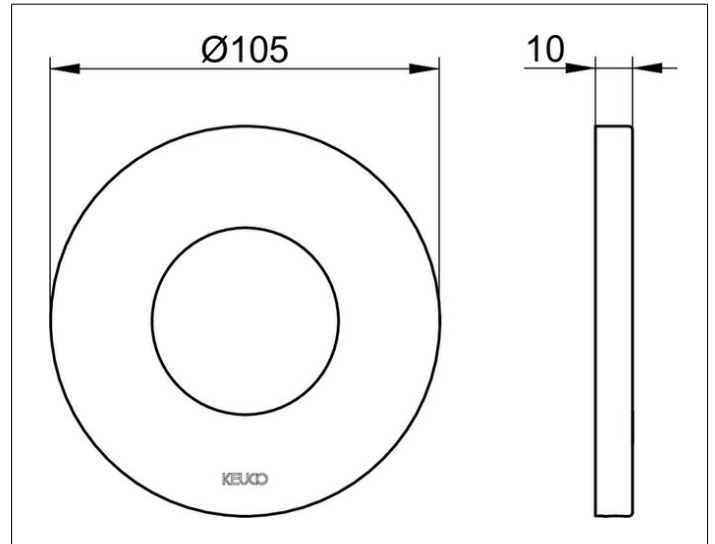

IXMO

59553130091 Wandrosette

PRODUKT

ZEICHNUNG

PRODUKTBESCHREIBUNG

für Thermostatarmatur,
105 mm, rund, aus Messing,
zur Montage zwischen Fliesen und Fertigset

OBERFLÄCHE

Schwarzchrom gebürstet

ABMESSUNG

D: 105 mm