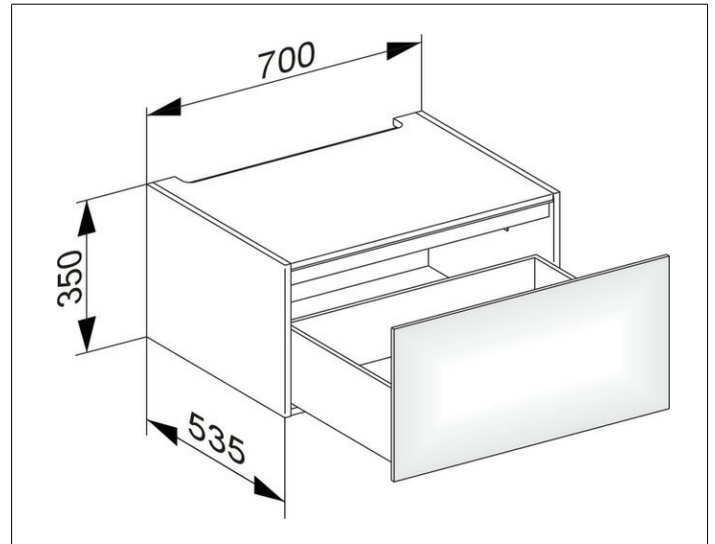

Edition 11

3131185000 Modul Unterbauschrank

**PRODUKT**

**ZEICHNUNG**

**OBERFLÄCHE**

Tabak-Eiche Furnier/Tabak-Eiche Furnier

**ABMESSUNG**

700 x 350 x 535 mm