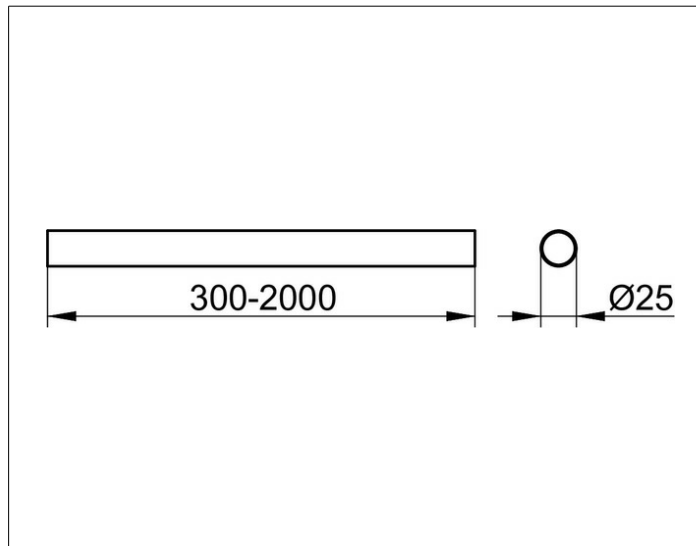

Plan
14930070300 Brausevorhangstange

PRODUKT

ZEICHNUNG

PRODUKTBESCHREIBUNG

auch als Deckenstütze verwendbar,
Stange bauseits kürzbar

OBERFLÄCHE

Edelstahl

ABMESSUNG

300 mm

AUSSCHREIBUNGSTEXT

KEUCO PLAN Brausevorhangstange 14930070300
Edelstahl, Durchmesser 25 mm
Stange bauseits kürzbar
300 mm
auch als Deckenstütze verwendbar