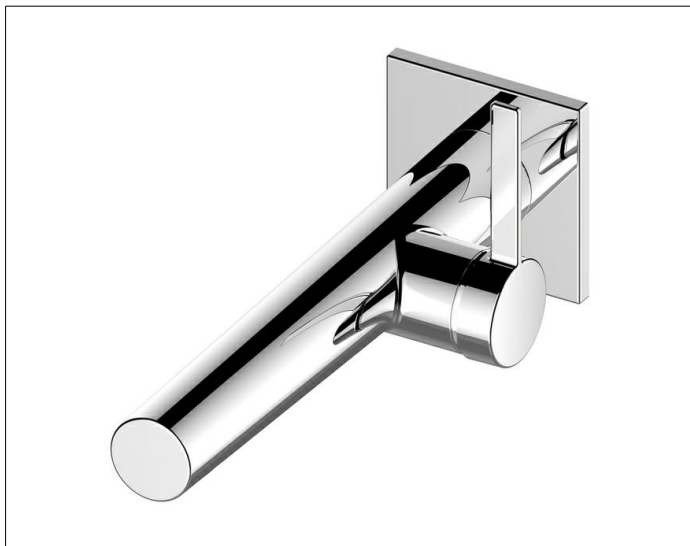

IXMO

59516010102 Einhebel-Waschtischmischer

PRODUKT

ZEICHNUNG

PRODUKTBESCHREIBUNG

für UP Montage, DN 15, mit eckiger Rosette,
Mischwasserkartusche mit keramischen Dichtscheiben
Luftsprudler SLIM SSR M 24x1, Strahlwinkel verstellbar
Durchflussbegrenzung auf 7,6 l/min.
passend für Grundkörper Art.-Nr. 59916 000075
geräuschgeprüft

OBERFLÄCHE

verchromt

ABMESSUNG

Ausladung 165 mm/IXMO Pure

AUSSCHREIBUNGSTEXT

KEUCO Einhebel-Waschtischmischer 59516010102
hochglanzverchromter Einhebel-Waschtischmischer,
aus entzinkungsarmen Messing,
für UP-Montage, mit eckiger Rosette,
hochwertige Mischwasserkartusche mit
keramischen Dichtscheiben,
Betätigungshebel aus Metall,
Rosette 72 x 72 mm, Stärke 6 mm,
Auslaufdurchmesser 36 mm,
Grundkörperdurchmesser 88 mm (inkl. Hebeleinheit),
Gesamtausladung 187 mm, Wasseraustritt bei 165 mm,
Luftsprudler M24x1, Strahlwinkel verstellbar +/-8°
Durchflussbegrenzung auf 7,6 l/min.

Hinweis:
passender Grundkörper 59916000075