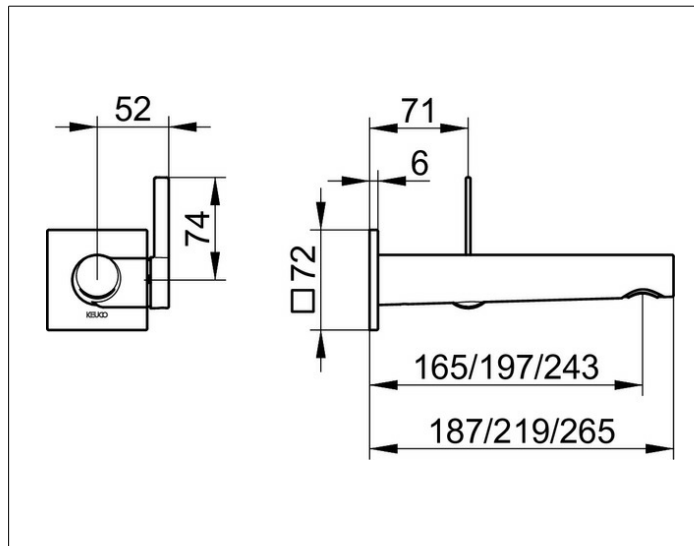

IXMO

59516010102 Einhebel-Waschtischmischer

PRODUKT

ZEICHNUNG

PRODUKTBESCHREIBUNG

für UP Montage, DN 15, mit eckiger Rosette,
Mischwasserkartusche mit keramischen Dichtscheiben
Luftsprudler SLIM SSR M 24x1, Strahlwinkel verstellbar
Durchflussbegrenzung auf 7,6 l/min.
passend für Grundkörper Art.-Nr. 59916 000075
geräuschgeprüft

OBERFLÄCHE

verchromt

ABMESSUNG

Ausladung 165 mm/IXMO Pure

AUSSCHREIBUNGSTEXT

KEUCO Einhebel-Waschtischmischer 59516010102
hochglanzverchromter Einhebel-Waschtischmischer,
aus entzinkungsarmen Messing,
für UP-Montage, mit eckiger Rosette,
hochwertige Mischwasserkartusche mit
keramischen Dichtscheiben,
Betätigungshebel aus Metall,
Rosette 72 x 72 mm, Stärke 6 mm,
Auslaufdurchmesser 36 mm,
Grundkörperdurchmesser 88 mm (inkl. Hebeleinheit),
Gesamtausladung 187 mm, Wasseraustritt bei 165 mm,
Luftsprudler M24x1, Strahlwinkel verstellbar +/-8°
Durchflussbegrenzung auf 7,6 l/min.

Hinweis:
passender Grundkörper 59916000075