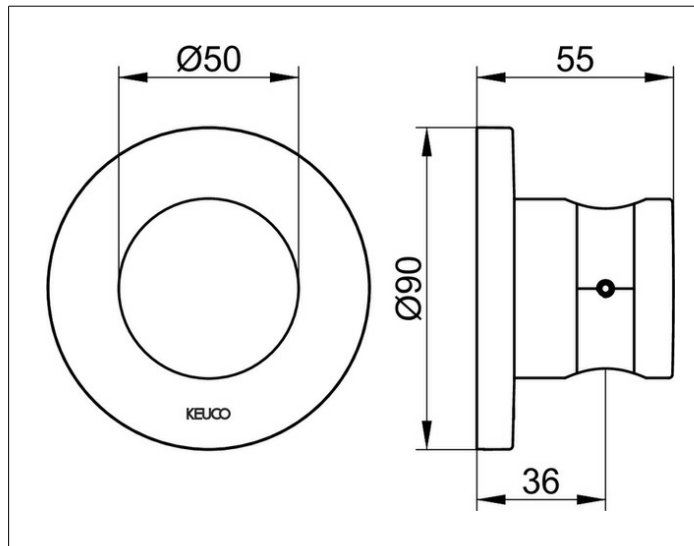

IXMO

59591050001 Wandbrausehalter

PRODUKT

ZEICHNUNG

PRODUKTBESCHREIBUNG

für Schläuche mit konischer Mutter,
mit runder Rosette, rechts oder links verwendbar

OBERFLÄCHE

Nickel gebürstet

AUSSCHREIBUNGSTEXT

KEUCO IXMO Wandbrausehalter 59591050001
für Schläuche mit konischer Mutter
mit runder Rosette (Durchmesser: 90mm)
rechts oder links verwendbar
Oberfläche: Nickel gebürstet