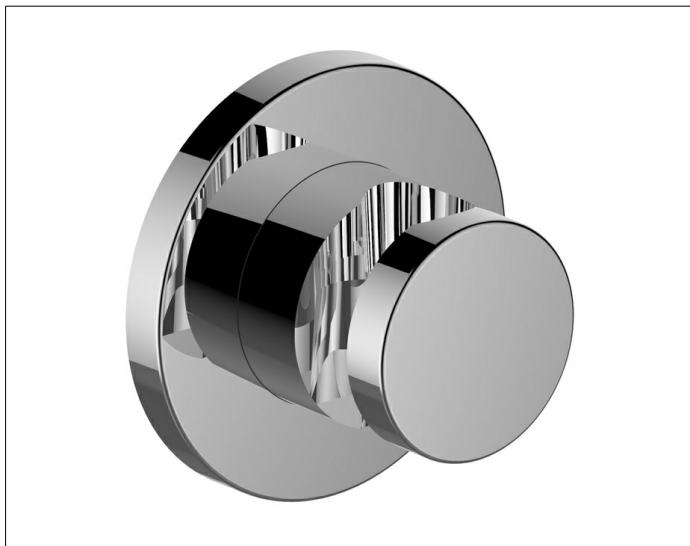

IXMO

59591050001 Wandbrausehalter

PRODUKT

ZEICHNUNG

PRODUKTBESCHREIBUNG

für Schläuche mit konischer Mutter,
mit runder Rosette, rechts oder links verwendbar

OBERFLÄCHE

Nickel gebürstet

AUSSCHREIBUNGSTEXT

KEUCO IXMO Wandbrausehalter 59591050001
für Schläuche mit konischer Mutter
mit runder Rosette (Durchmesser: 90mm)
rechts oder links verwendbar
Oberfläche: Nickel gebürstet