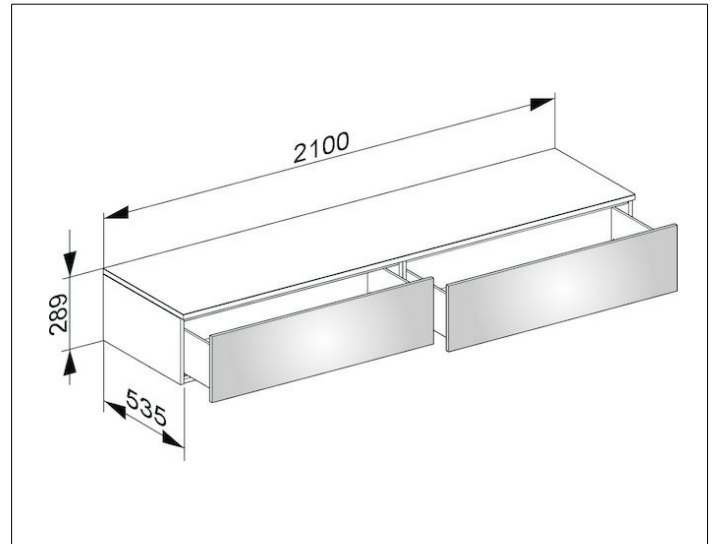

Edition 400

3177180000 Sideboard

PRODUKT

ZEICHNUNG

OBERFLÄCHE

weiß Hochglanz/Glas anthrazit klar

ABMESSUNG

2100 x 289 x 535 mm