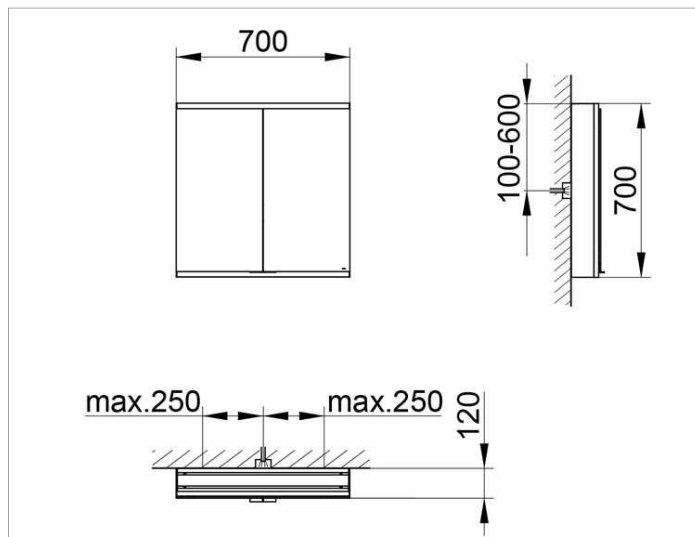

Royal Modular 2.0
800201070000200 Spiegelschrank

PRODUKT

ZEICHNUNG

OBERFLÄCHE

silber-eloxiert

ABMESSUNG

700 x 700 x 120 mm