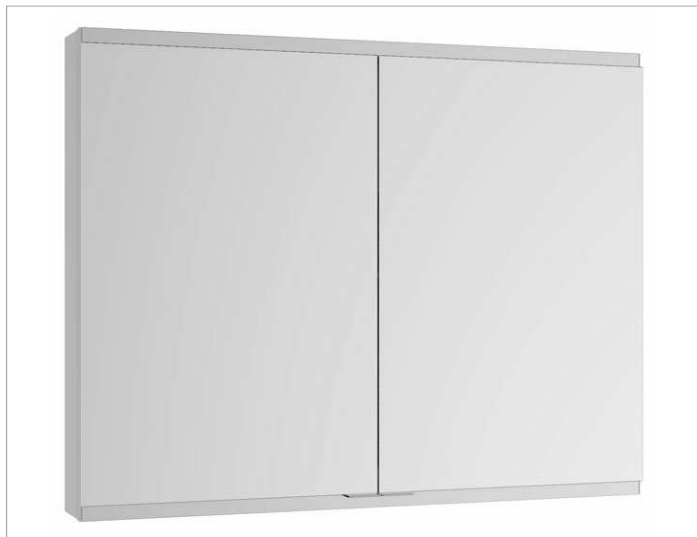

Royal Modular 2.0
800201070000200 Spiegelschrank

PRODUKT

ZEICHNUNG

OBERFLÄCHE

silber-eloxiert

ABMESSUNG

700 x 700 x 120 mm