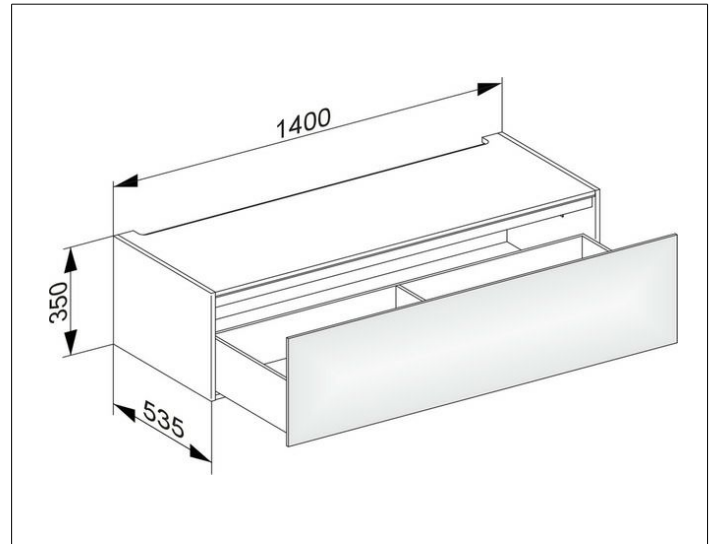

Edition 11

31313370000 Modul Unterbauschrank

PRODUKT

ZEICHNUNG

OBERFLÄCHE

trüffel/trüffel

ABMESSUNG

1400 x 350 x 535 mm