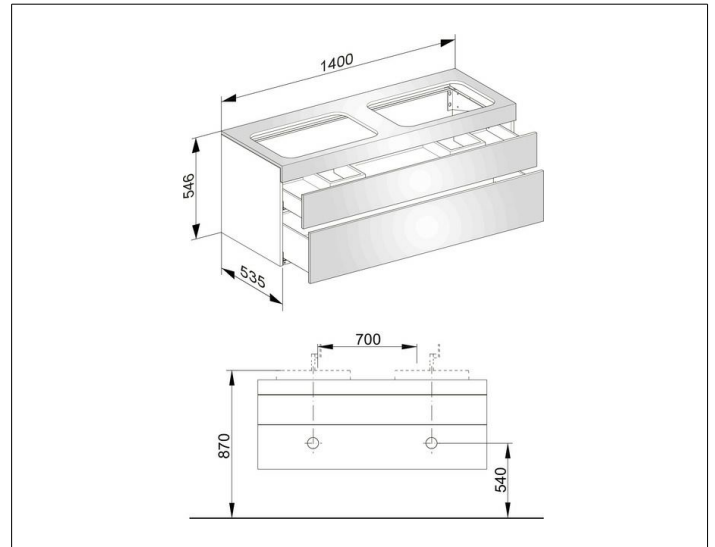

Edition 400

31574820000 Waschtischunterbau

PRODUKT

ZEICHNUNG

OBERFLÄCHE

weiß Hochglanz/Glas trüffel klar

ABMESSUNG

1400 x 546 x 535 mm