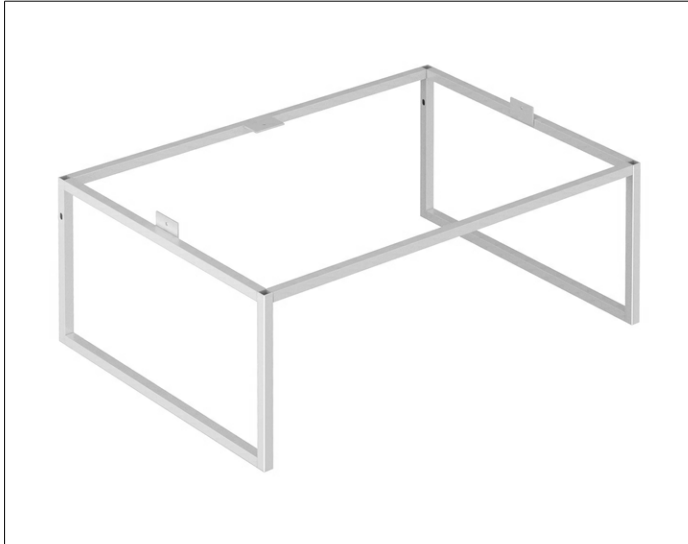

X-Line  
33198300002 Bodengestell

**PRODUKT**

**ZEICHNUNG**

**OBERFLÄCHE**

weiß

**ABMESSUNG**

650 x 255 x 470 mm