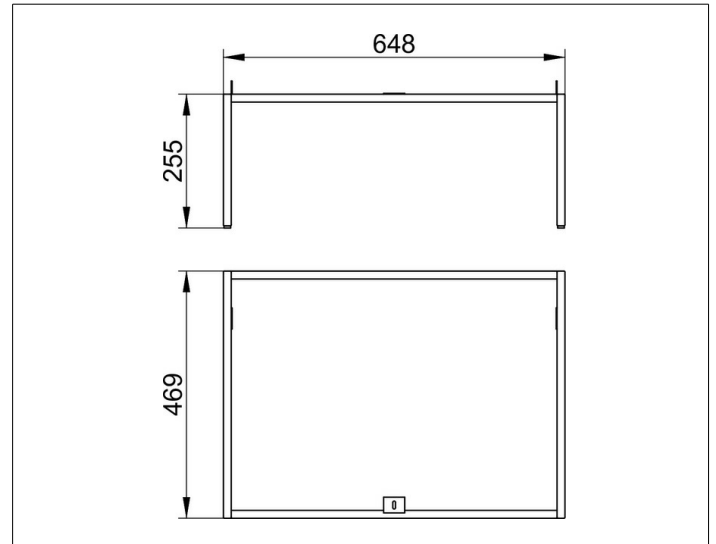

X-Line  
33198300002 Bodengestell

**PRODUKT**

**ZEICHNUNG**

**OBERFLÄCHE**

weiß

**ABMESSUNG**

650 x 255 x 470 mm