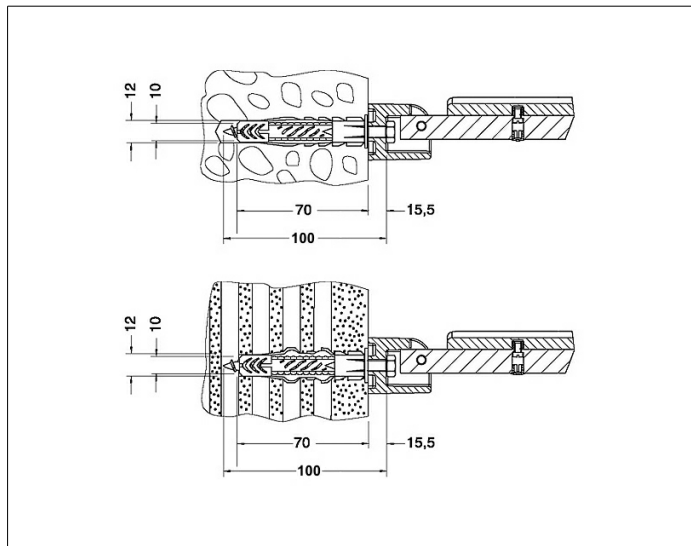

Plan Care

34992000100 Befestigungs-Set

PRODUKT

ZEICHNUNG

PRODUKTBESCHREIBUNG

Nr. 3
bestehend aus:
2 x Sechskant-Holzschraube DIN 571 10x100 St
2 x Universaldübel DuoPower 12x60

AUSSCHREIBUNGSTEXT

KEUCO PLAN CARE Befestigungs-Set Nr. 3 34992000100
bestehend aus:
2 x Sechskant-Holzschraube DIN 571 10x100 aus V2A
2 x Universaldübel DuoPower 12x60