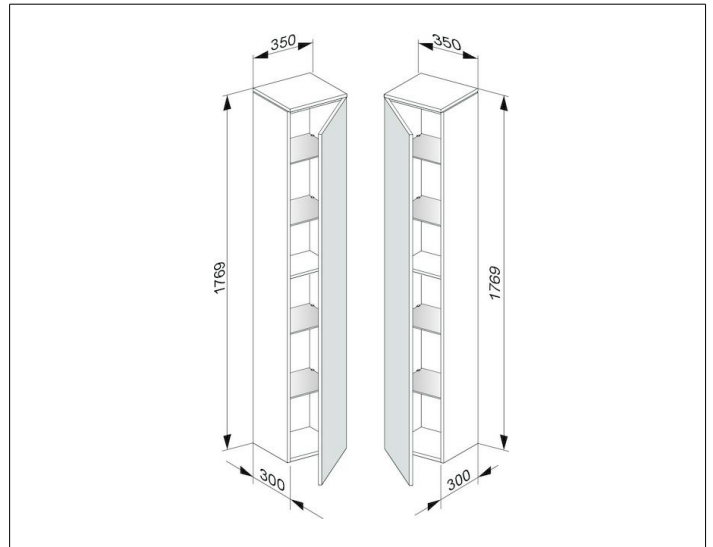

Edition 400

31730210001 Hochschrank

**PRODUKT**

**ZEICHNUNG**

**OBERFLÄCHE**

weiß Hochglanz/weiß Hochglanz

**ABMESSUNG**

350 x 1769 x 300 mm