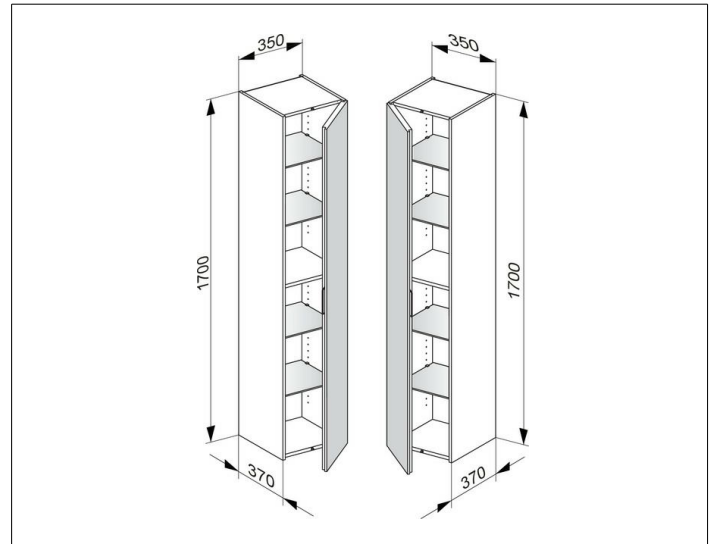

Edition 11

31330890002 Hochschrank

PRODUKT

ZEICHNUNG

OBERFLÄCHE

Eiche-hell Furnier/Eiche-hell Furnier

ABMESSUNG

350 x 1700 x 370 mm