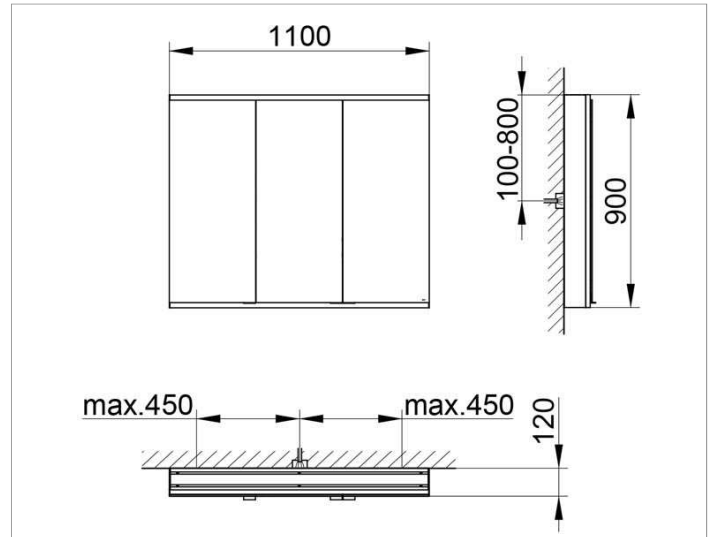

Royal Modular 2.0  
800321111000000 Spiegelschrank

**PRODUKT**

**ZEICHNUNG**

EEK: A++, A+, A ,

**OBERFLÄCHE**

silber-eloxiert

**ABMESSUNG**

1100 x 900 x 120 mm