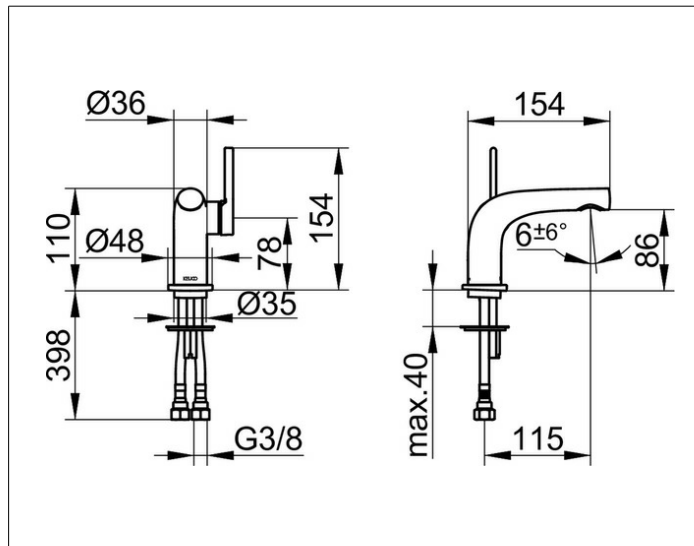

Edition 400

51504010100 Einhebel-Waschtischmischer 80

PRODUKT

ZEICHNUNG

PRODUKTBESCHREIBUNG

ohne Zugstangen-Ablaufgarnitur,
Einlochmontage mit Schnell-Montage-System,
Mischwasserkartusche mit keramischen Dichtscheiben,
Luftsprudler SLIM SSR M 24x1, Strahlwinkel verstellbar,
Druckschläuche 435 mm, G 3/8 Zoll,
Durchfluss begrenzt auf 7,6 l/min.
geräuschgeprüft

OBERFLÄCHE

verchromt

AUSSCHREIBUNGSTEXT

KEUCO Edition 400 Einhebel-Waschtischmischer 80, 51504010100
hochglanzverchromter Einhebel-Waschtischmischer
in skulpturaler Formensprache,
Standmontage, ohne Zugstangen-Ablaufgarnitur,
hochwertige Mischwasserkartusche mit keramischen Dichtscheiben,
seitlicher Bedienhebel,
Einlochmontage mit Schnell-Montage-System für Waschtische,
verdeckt integrierter Luftsprudler SLIM SSR M 24x1,
Strahlwinkel verstellbar +/-6°,
sichtbare Höhe 110 mm, Auslaufhöhe 86 mm, Ausladung 154 mm,
Wasseranschluss mit flexiblen Druckschläuchen,
Länge 435 mm, G 3/8 Zoll,
Durchflussmenge begrenzt auf 7,6 l/min.