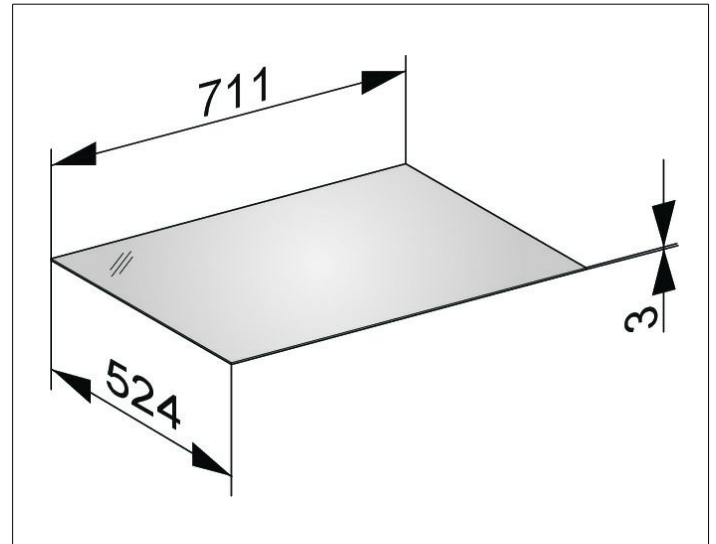

Edition 11

31322579001 Abdeckplatte

PRODUKT

ZEICHNUNG

OBERFLÄCHE

Glas schwarz

ABMESSUNG

711 x 3 x 524 mm