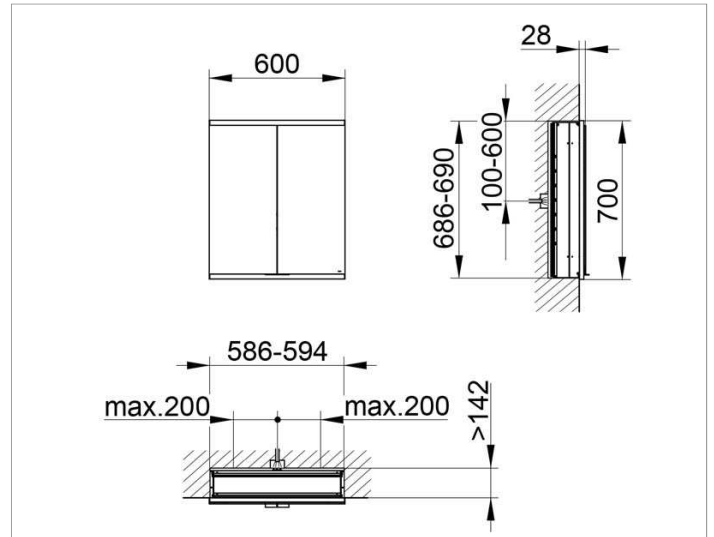

Royal Modular 2.0
800200060100200 Spiegelschrank

PRODUKT

ZEICHNUNG

OBERFLÄCHE

silber-eloxiert

ABMESSUNG

600 x 700 x 160 mm