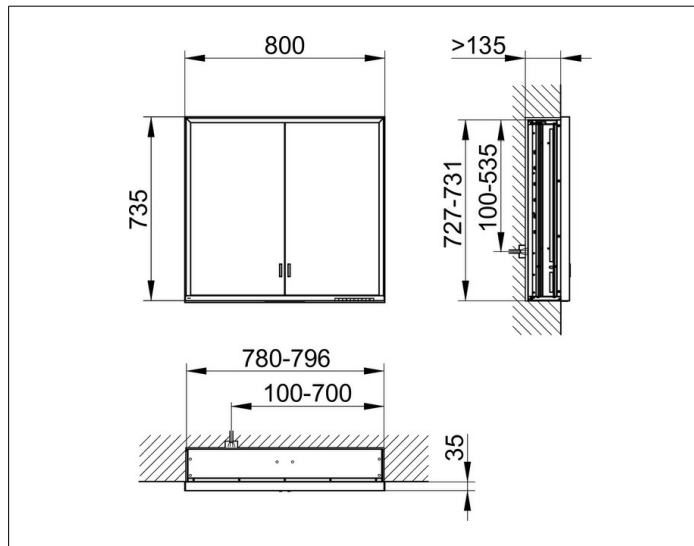

Royal Lumos

14312172303 Spiegelschrank

PRODUKT

ZEICHNUNG

PRODUKTBESCHREIBUNG

für die Wandeinbau-Montage,
 stufenlos einstellbare Lichtfarbe von 2700 Kelvin (warmweiß)
 bis 6500 Kelvin (Tageslicht),
 2 Drehtüren aus Kristall-Doppelspiegel,
 Korpus in Aluminium silber-gebeizt-eloxiert,
 Rückwandverspiegelung
 Bedienung:
 Tastenfelder mit kapazitiver Touch-Sensorik,
 DALI-steuerbar
 Beleuchtung:
 Rahmenbeleuchtung und Waschtisch-/Fachbeleuchtung,
 separat stufenlos dimmbar und ein-/ausschaltbar
 LED 56 Watt (Lebensdauer > 30.000 Std.)
 EEK: C , 56 kWh/1000h

AUSSTATTUNG

- 2 Steckdosen
- 2 x 2 höhenverstellbare Glasablagen
- verdecktes Ablagefach über die ganze Breite
- Tür-Anschlagdämpfer

OBERFLÄCHE

silber-gebeizt-eloxiert

ABMESSUNG

800 x 735 x 165 mm