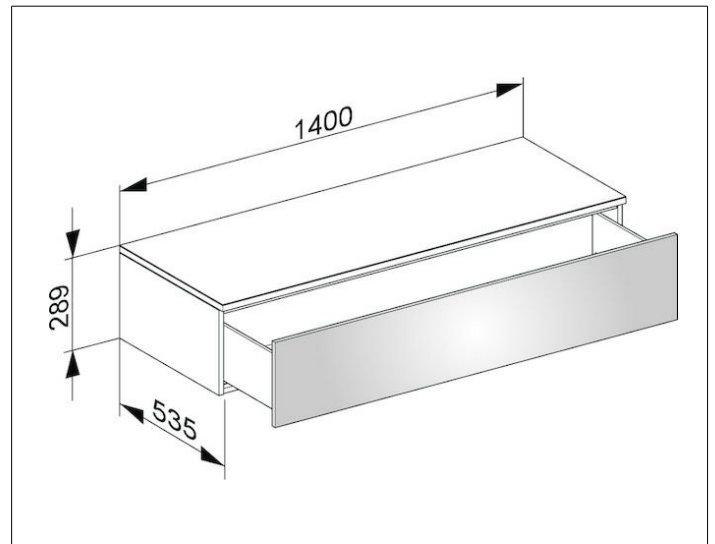

Edition 400

31761720000 Sideboard

PRODUKT

ZEICHNUNG

OBERFLÄCHE

weiß/Glas trüffel klar

ABMESSUNG

1400 x 289 x 535 mm