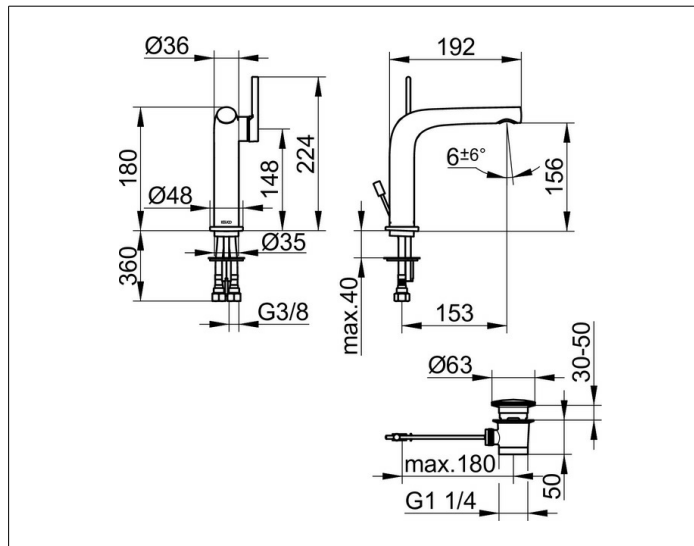

Edition 400

51502050000 Einhebel-Waschtischmischer 150

PRODUKT

ZEICHNUNG

PRODUKTBESCHREIBUNG

mit Zugstangen-Ablaufgarnitur 1 1/4 Zoll,
Einlochmontage mit Schnell-Montage-System,
Mischwasserkartusche mit keramischen Dichtscheiben,
Luftsprudler SLIM SSR M 24x1, Strahlwinkel verstellbar,
Druckschläuche 435 mm, G 3/8 Zoll,
Durchfluss begrenzt auf 7,6 l/min.
geräuschgeprüft

OBERFLÄCHE

Nickel gebürstet

AUSSCHREIBUNGSTEXT

KEUCO Edition 400 Einhebel-Waschtischmischer 150, 51502050000
Einhebel-Waschtischmischer mit hochwertiger PVD-Beschichtung,
Nickel gebürstet, in skulpturaler Formensprache,
Standmontage, inkl. Zugstangen-Ablaufgarnitur 1 1/4 Zoll,
hochwertige Mischwasserkartusche mit keramischen Dichtscheiben,
seitlicher Bedienhebel,
Einlochmontage mit Schnell-Montage-System für Waschtische,
verdeckt integrierter Luftsprudler SLIM SSR M 24x1,
Strahlwinkel verstellbar +/-6°,
sichtbare Höhe 180 mm, Auslaufhöhe 156 mm, Ausladung 192 mm,
Wasseranschluss mit flexiblen Druckschläuchen,
Länge 435 mm, G 3/8 Zoll,
Durchflussmenge begrenzt auf 7,6 l/min.,
Länge der Zugstange 400 mm,
Abdeckstopfen Durchmesser 63 mm