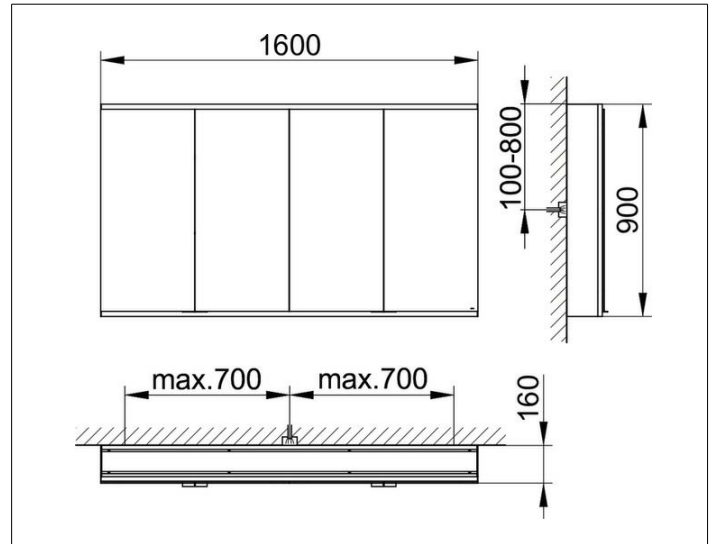

Royal Modular 2.0
800401161100400 Spiegelschrank

PRODUKT

ZEICHNUNG

OBERFLÄCHE

silber-eloxiert

ABMESSUNG

1600 x 900 x 160 mm