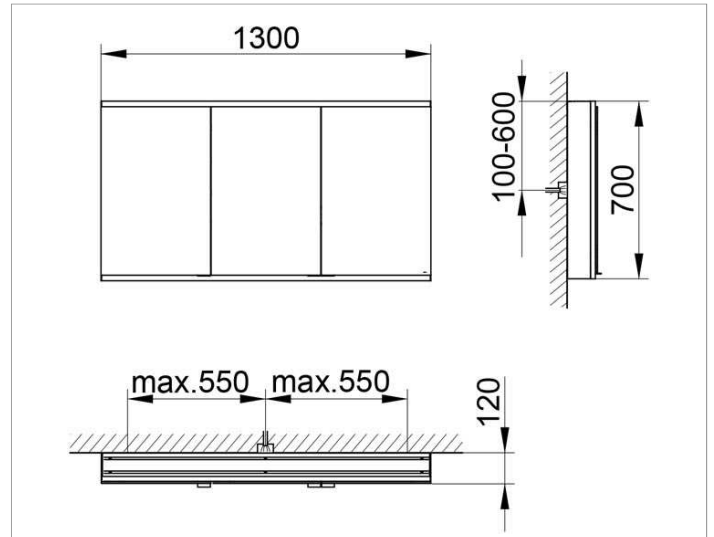

Royal Modular 2.0  
800301130000200 Spiegelschrank

PRODUKT

ZEICHNUNG

OBERFLÄCHE

silber-eloxiert

ABMESSUNG

1300 x 700 x 120 mm