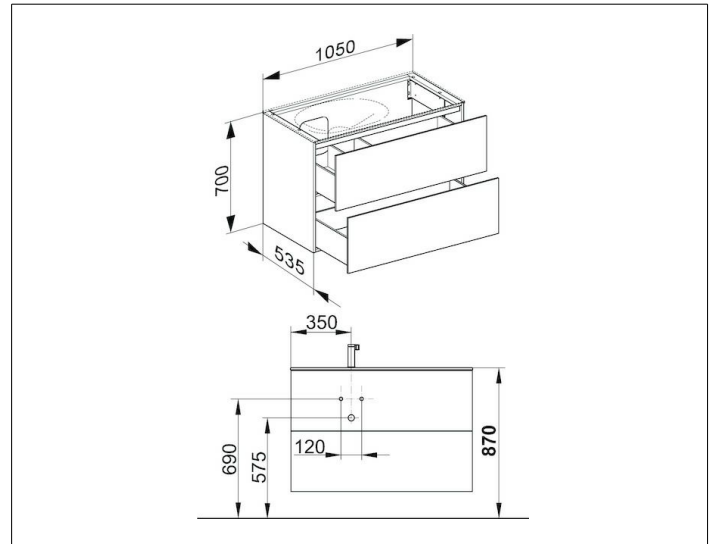

Edition 11

31255850000 Waschtischunterbau

PRODUKT

ZEICHNUNG

OBERFLÄCHE

Tabak-Eiche Furnier/Tabak-Eiche Furnier

ABMESSUNG

1050 x 700 x 535 mm