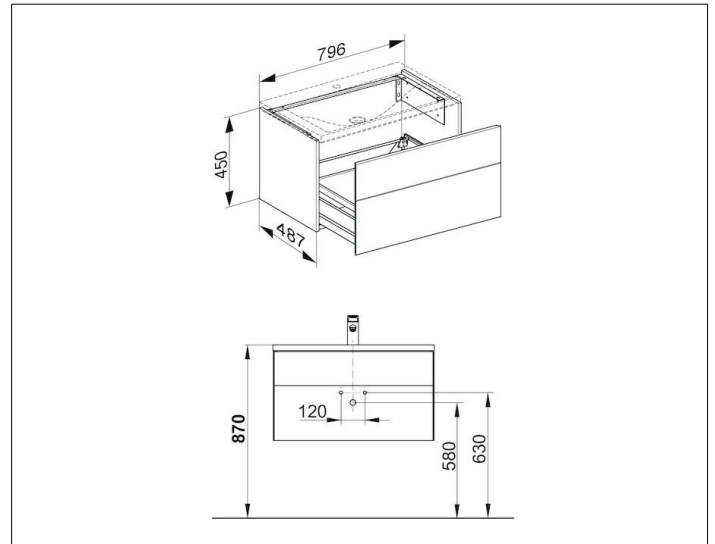

**Royal Reflex**  
**34060110000 Waschtischunterbau**

**PRODUKT**

**ZEICHNUNG**

**PRODUKTBESCHREIBUNG**

passend zum Mineralguss-Waschtisch Artikel-Nr. 34061/318001  
 Frontauszug mit Einzugsdämpfung  
 inkl. Geruchverschluss aus Kunststoff 1 1/4 x 32

**OBERFLÄCHE**

anthrazit/anthrazit

**ABMESSUNG**

796 x 450 x 487 mm