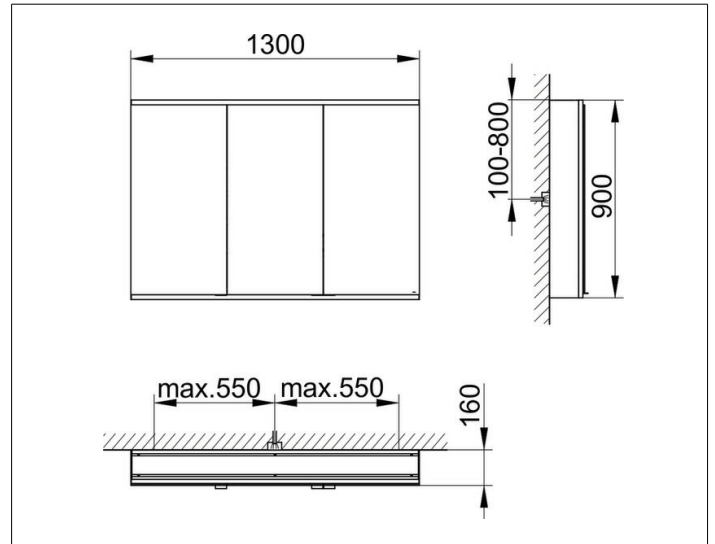

Royal Modular 2.0
800311131100200 Spiegelschrank

PRODUKT

ZEICHNUNG

EEK: A++, A+, A,

OBERFLÄCHE

silber-eloxiert

ABMESSUNG

1300 x 900 x 160 mm