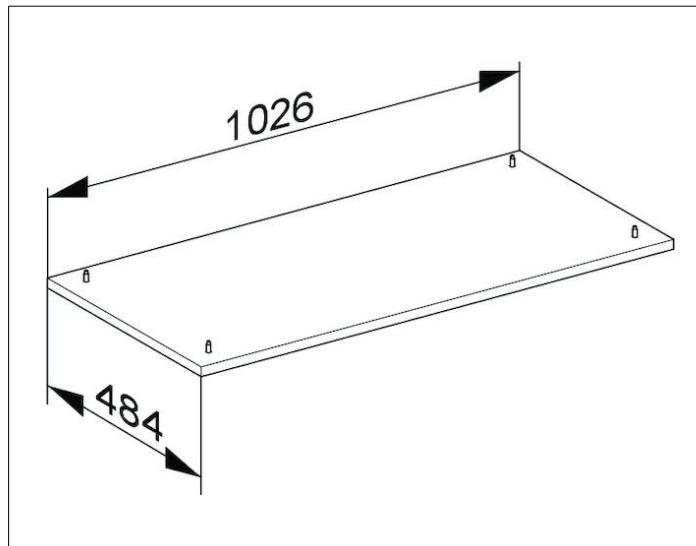

Edition 400

31759370000 Sockelpaket

**PRODUKT**

**ZEICHNUNG**

**OBERFLÄCHE**

trüffel/trüffel

**ABMESSUNG**

1026 x 25 x 484 mm