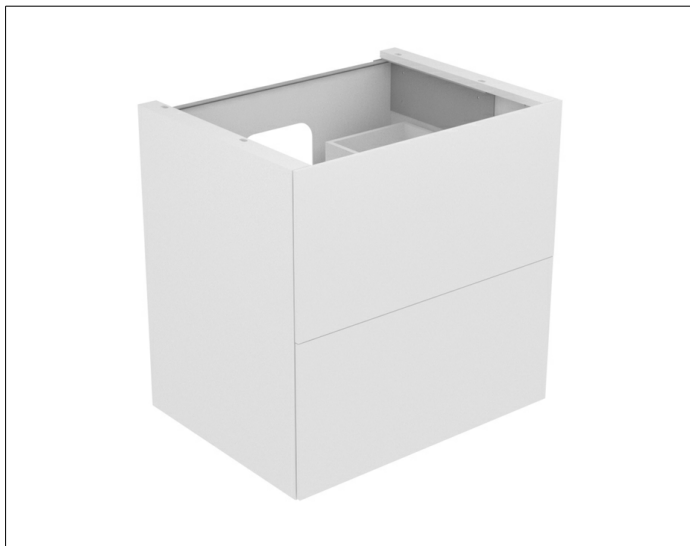

Edition 11

31342890000 Waschtischunterbau

PRODUKT

ZEICHNUNG

OBERFLÄCHE

Eiche-hell Furnier/Eiche-hell Furnier

ABMESSUNG

700 x 700 x 535 mm