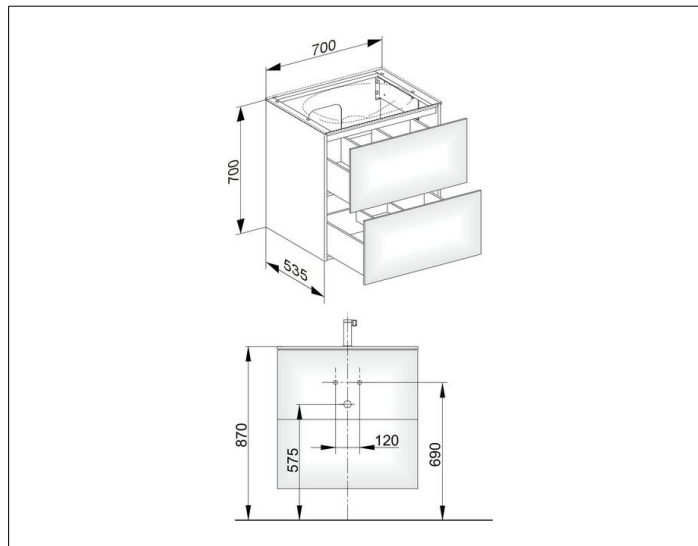

Edition 11

31342890000 Waschtischunterbau

PRODUKT

ZEICHNUNG

OBERFLÄCHE

Eiche-hell Furnier/Eiche-hell Furnier

ABMESSUNG

700 x 700 x 535 mm