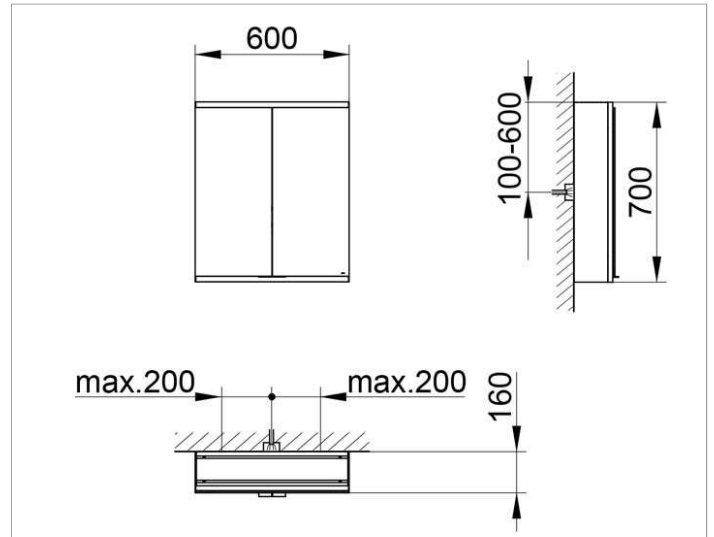

Royal Modular 2.0
800201060100300 Spiegelschrank

PRODUKT

ZEICHNUNG

OBERFLÄCHE

silber-eloxiert

ABMESSUNG

600 x 700 x 160 mm