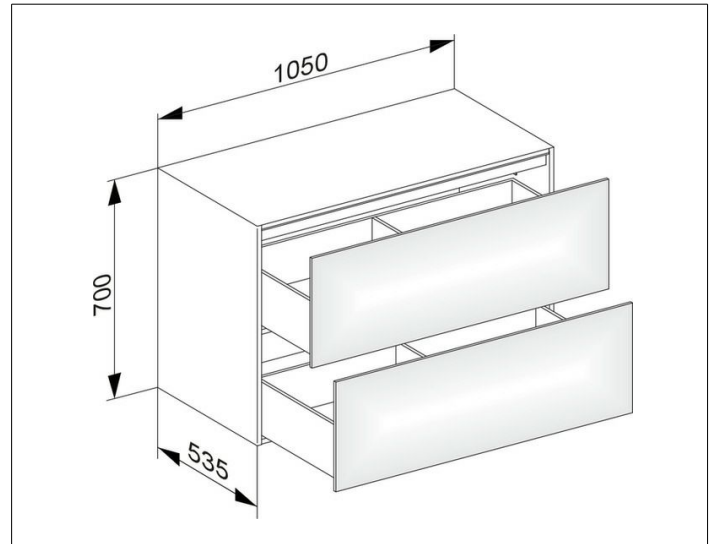

Edition 11

31325850000 Sideboard

PRODUKT

ZEICHNUNG

OBERFLÄCHE

Tabak-Eiche Furnier/Tabak-Eiche Furnier

ABMESSUNG

1050 x 700 x 535 mm