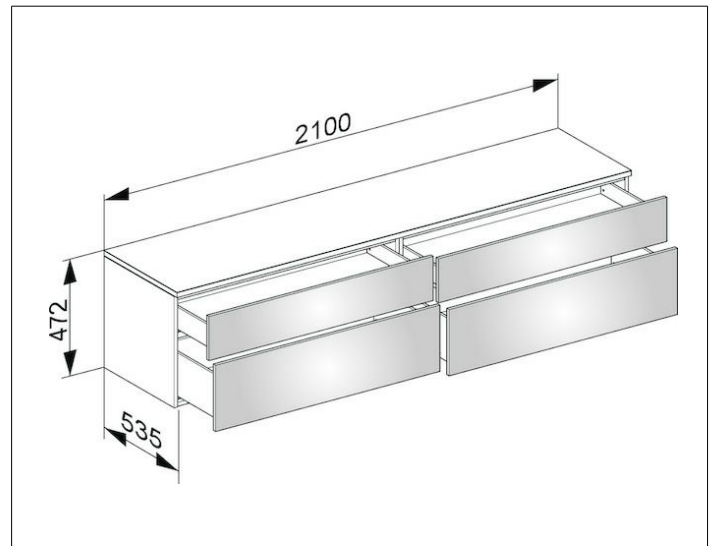

Edition 400

31773390000 Sideboard

PRODUKT

ZEICHNUNG

OBERFLÄCHE

anthrazit/anthrazit

ABMESSUNG

2100 x 472 x 535 mm