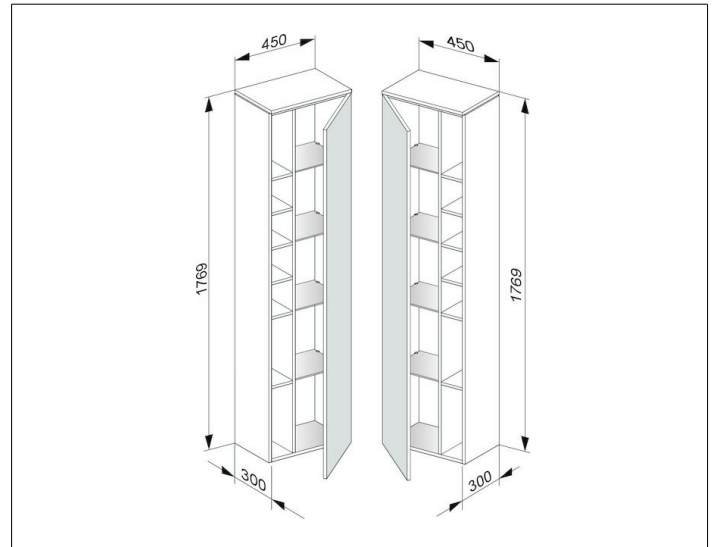

Edition 400

31735860001 Hochschrank

**PRODUKT**

**ZEICHNUNG**

**OBERFLÄCHE**

Eiche anthrazit/Eiche anthrazit

**ABMESSUNG**

450 x 1769 x 300 mm