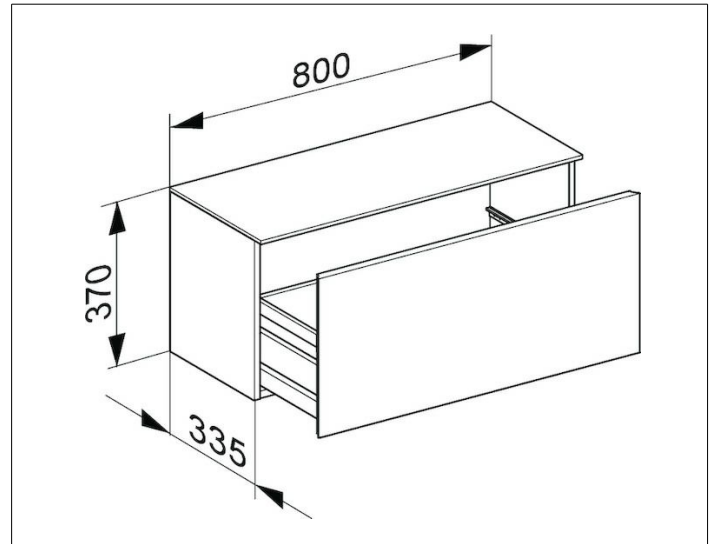

Royal Reflex  
34010140000 Sideboard

**PRODUKT**

**ZEICHNUNG**

**PRODUKTBESCHREIBUNG**

Frontauszug mit Einzugsdämpfung

**AUSSTATTUNG**

- 1 Kunststoffmatte weiß

**OBERFLÄCHE**

trüffel/trüffel

**ABMESSUNG**

800 x 360 x 335 mm