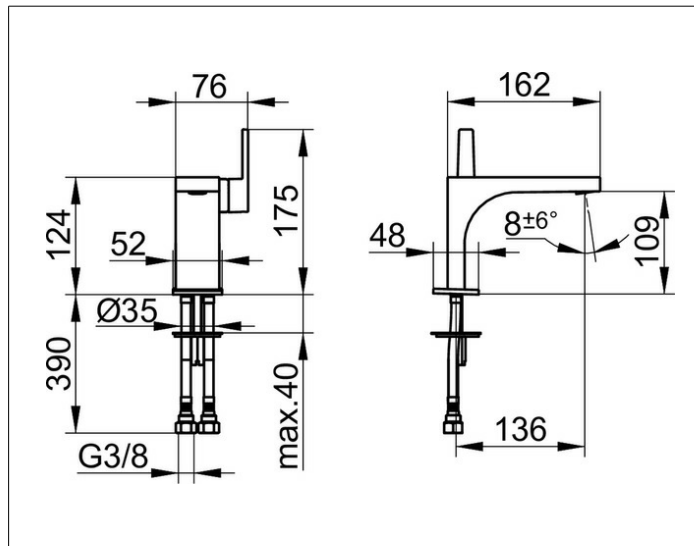

Edition 11

51104030100 Einhebel-Waschtischmischer 110

PRODUKT

ZEICHNUNG

PRODUKTBESCHREIBUNG

ohne Zugstangen-Ablaufgarnitur,
Einlochmontage mit Schnell-Montage-System,
Mischwasserkartusche mit keramischen Dichtscheiben,
Luftsprudler SLIM SSR M 24x1, Strahlwinkel verstellbar,
Druckschläuche 435 mm, G 3/8 Zoll,
Durchfluss begrenzt auf 7,6 l/min.
geräuschgeprüft

OBERFLÄCHE

Bronze gebürstet

AUSSCHREIBUNGSTEXT

KEUCO EDITION 11 Einhebel-Waschtischmischer 110, 51104030100
Einhebel-Waschtischmischer mit hochwertiger PVD-Beschichtung,
Bronze gebürstet, in geradlinigem Design
und klarer, geometrischer Formensprache,
Standmontage, ohne Zugstangen-Ablaufgarnitur,
hochwertige Mischwasserkartusche mit keramischen Dichtscheiben,
seitlicher Bedienhebel,
Einlochmontage mit Schnell-Montage-System für Waschtische,
Luftsprudler SLIM SSR M 24x1, Strahlwinkel verstellbar +/- 6°,
Höhe 175 mm, Auslaufhöhe 109 mm, Ausladung 162 mm,
Wasseranschluss mit flexiblen Druckschläuchen, Länge 435 mm,
Gewindedurchmesser G 3/8 Zoll,
Durchflussmenge begrenzt auf 7,6 l/min.