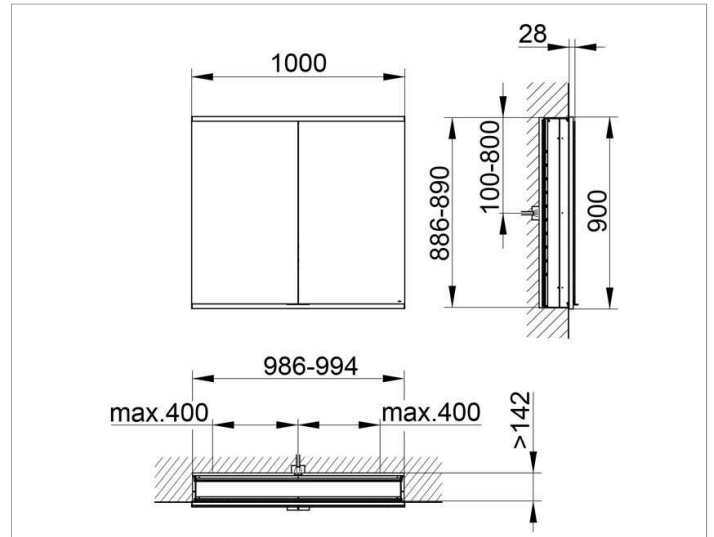

Royal Modular 2.0  
800200101100000 Spiegelschrank

**PRODUKT**

**ZEICHNUNG**

**OBERFLÄCHE**

silber-eloxiert

**ABMESSUNG**

1000 x 900 x 160 mm