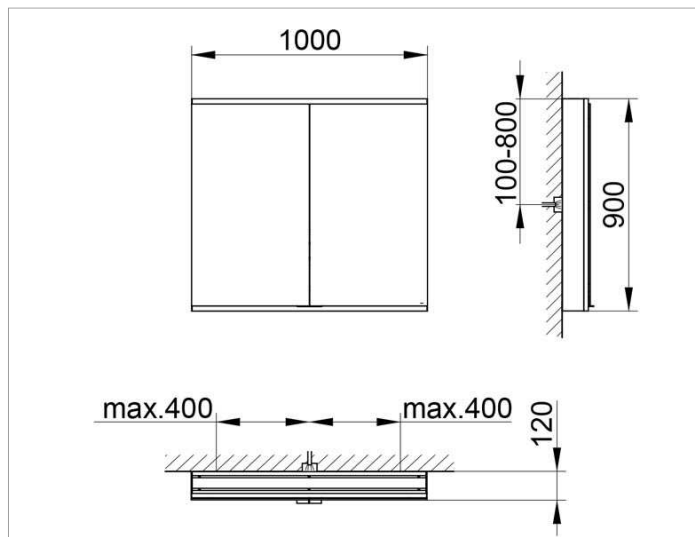

Royal Modular 2.0
800201101000200 Spiegelschrank

PRODUKT

ZEICHNUNG

OBERFLÄCHE

silber-eloxiert

ABMESSUNG

1000 x 900 x 120 mm