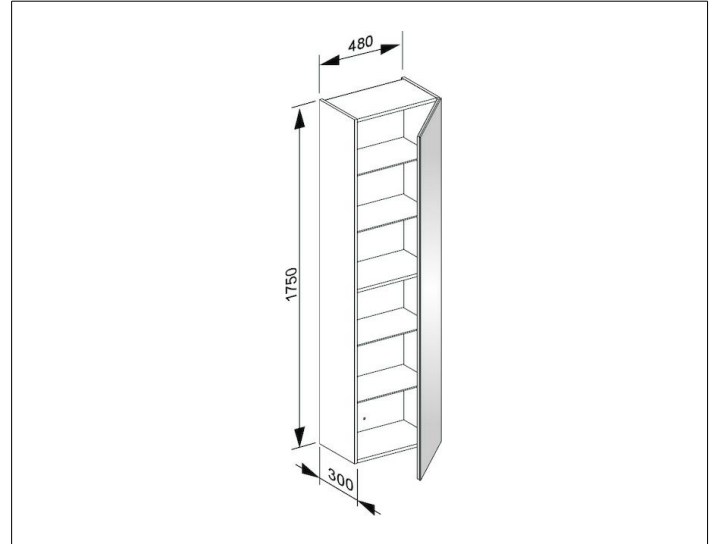

X-Line

33130140002 Hochschrank

PRODUKT

ZEICHNUNG

OBERFLÄCHE

trüffel/trüffel

ABMESSUNG

480 x 1750 x 300 mm