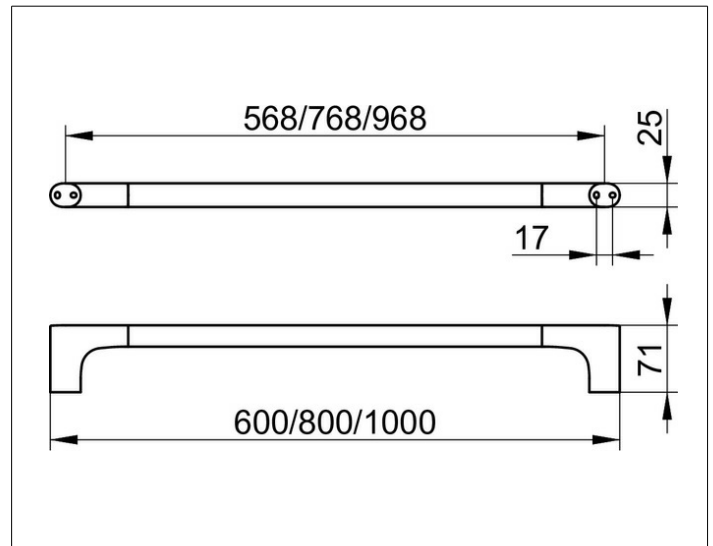

Edition 400

11501050600 Badetuchhalter

**PRODUKT**

**ZEICHNUNG**

**OBERFLÄCHE**

Nickel gebürstet

**ABMESSUNG**

600 mm

**AUSSCHREIBUNGSTEXT**

KEUCO Edition 400 Badetuchhalter, 11501050600  
 Badetuchhalter mit hochwertiger PVD-Beschichtung,  
 Nickel gebürstet, in skulpturaler Formensprache,  
 antistatisch, leicht zu reinigen  
 Achsmaß 568 mm, bei einer Gesamtbreite von 600 mm  
 Ausladung 71 mm  
 der Badetuchhalter wird verdeckt angebracht  
 Lieferung inkl. korrosionsfreiem Befestigungsmaterial