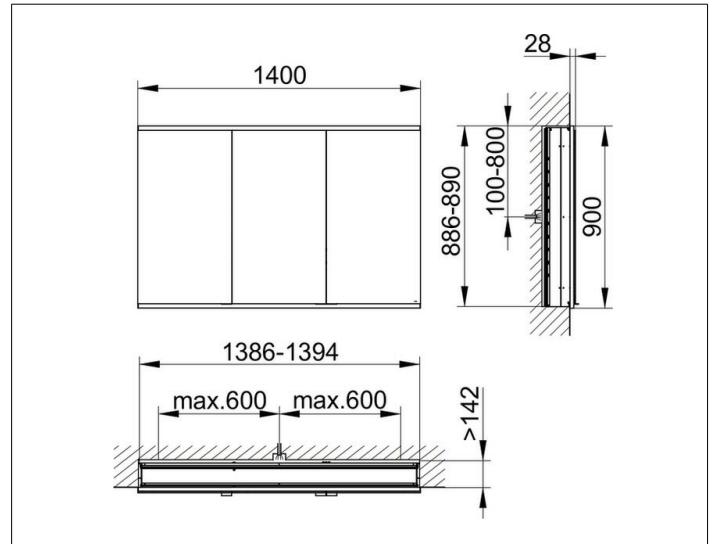

Royal Modular 2.0  
800310141100300 Spiegelschrank

**PRODUKT**

**ZEICHNUNG**

EEK: A++, A+, A ,

**OBERFLÄCHE**

silber-eloxiert

**ABMESSUNG**

1400 x 900 x 160 mm