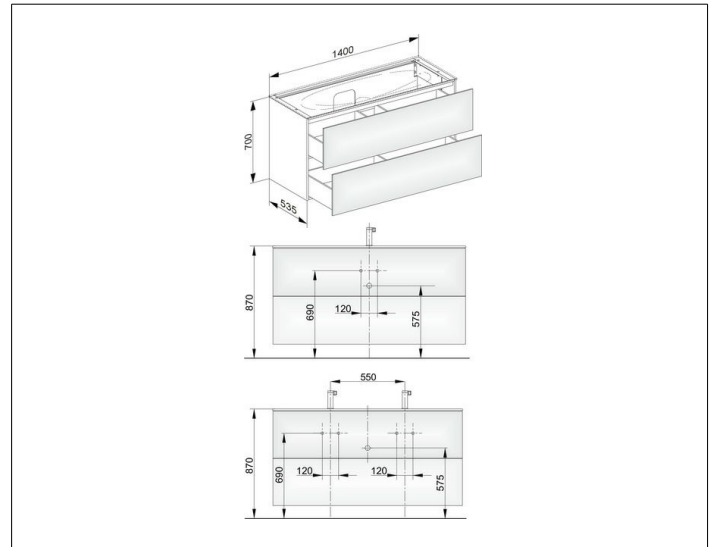

Edition 11

31362370000 Waschtischunterbau

PRODUKT

ZEICHNUNG

OBERFLÄCHE

trüffel/trüffel

ABMESSUNG

1400 x 700 x 535 mm