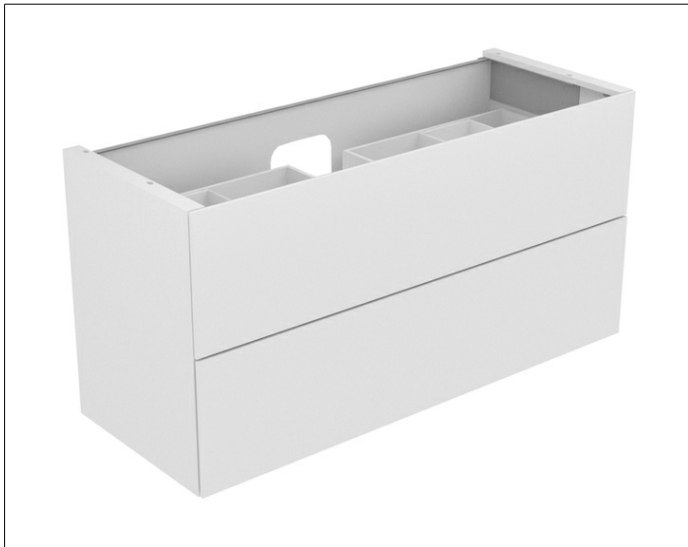

Edition 11

31362370000 Waschtischunterbau

PRODUKT

ZEICHNUNG

OBERFLÄCHE

trüffel/trüffel

ABMESSUNG

1400 x 700 x 535 mm