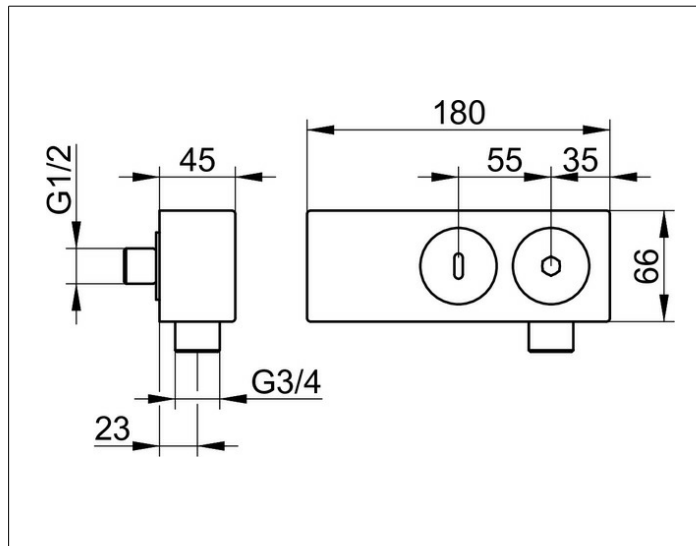

Armaturenzubehör

5999301000 Schlauchanschluss DN 15

PRODUKT

ZEICHNUNG

PRODUKTBESCHREIBUNG

mit Wandhalter für Gusschlauch,
Eigensicher gegen Rückfließen,
Schlauchanschluss DN 20,
passend für alle UP-Armaturen

OBERFLÄCHE

verchromt

AUSSCHREIBUNGSTEXT

KEUCO Schlauchanschluss mit Wandhalter DN 20, 5999301000
hochglanzverchromter Schlauchanschluss aus Messing, DN 20,
in geradlinigem Design und
klarer, geometrischer Formensprache,
passend für Gusschlauch 599965...,
Eigensicher gegen Rückfließen,
Breite 180 mm, Höhe 66 mm, Tiefe 45 mm,
Wasseranschluss G 1/2 Zoll