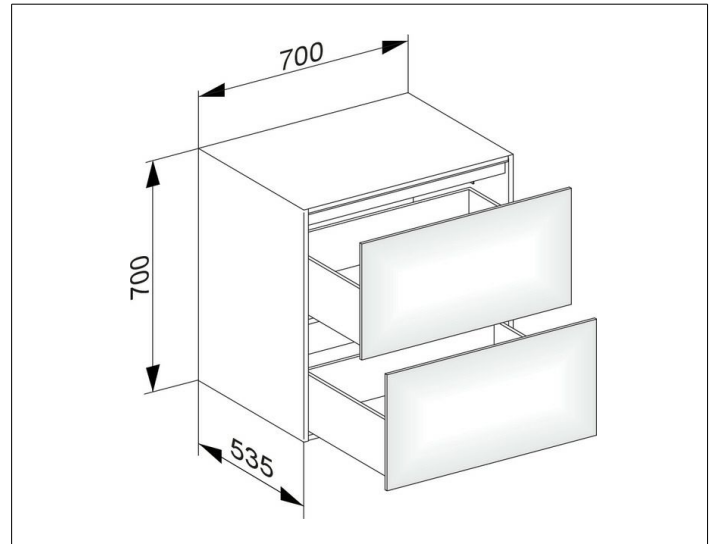

Edition 11

31323300100 Sideboard

**PRODUKT**

**ZEICHNUNG**

EEK: F , 5 kWh/1000h

**OBERFLÄCHE**

weiß/Glas weiß

**ABMESSUNG**

700 x 700 x 535 mm