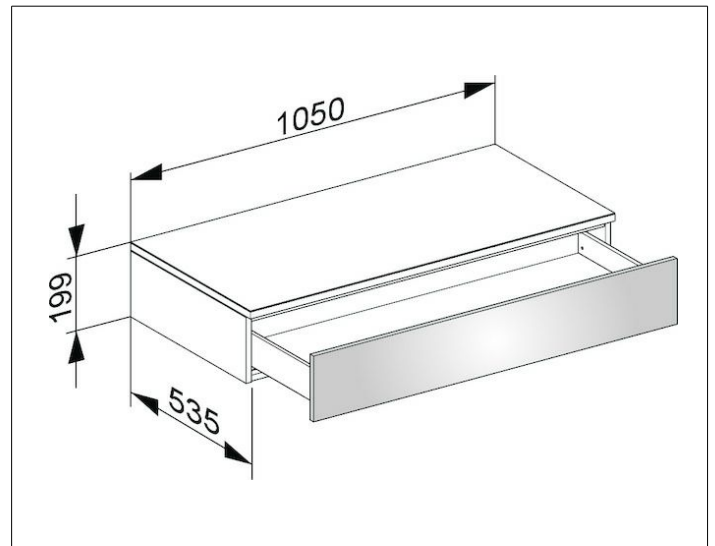

Edition 400

31750110000 Sideboard

PRODUKT

ZEICHNUNG

OBERFLÄCHE

anthrazit/Glas anthrazit klar

ABMESSUNG

1050 x 199 x 535 mm