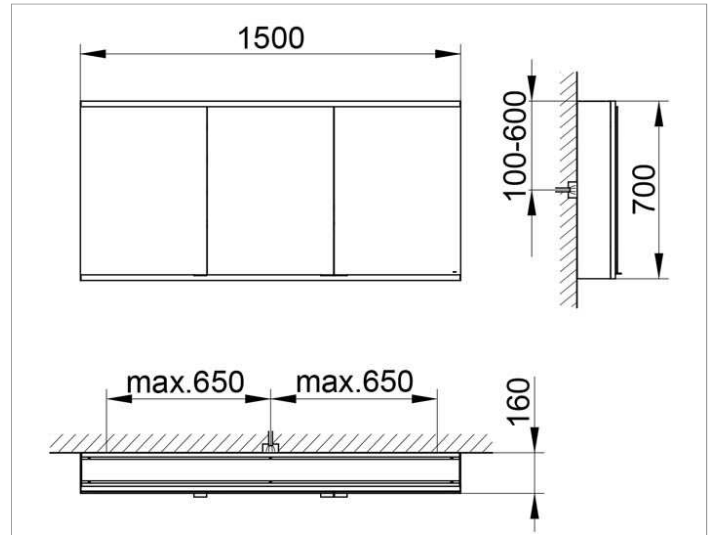

Royal Modular 2.0
800301150100300 Spiegelschrank

PRODUKT

ZEICHNUNG

OBERFLÄCHE

silber-eloxiert

ABMESSUNG

1500 x 700 x 160 mm