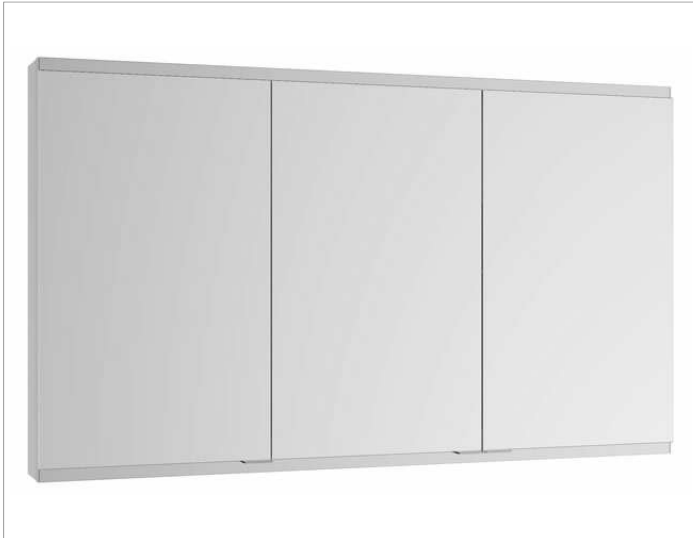

Royal Modular 2.0
800301150100300 Spiegelschrank

PRODUKT

ZEICHNUNG

OBERFLÄCHE

silber-eloxiert

ABMESSUNG

1500 x 700 x 160 mm