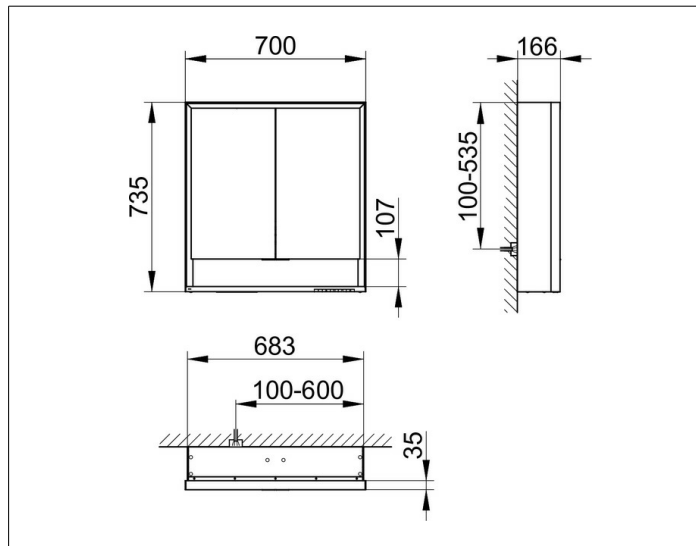

Royal Lumos

14307171303 Spiegelschrank

PRODUKT

ZEICHNUNG

PRODUKTBESCHREIBUNG

für die Wandvorbau-Montage
 stufenlos einstellbare Lichtfarbe von 2700 Kelvin (warmweiß)
 bis 6500 Kelvin (Tageslicht),
 2 Drehtüren aus Kristall-Doppelspiegel,
 Korpus in Aluminium silber-gebeizt-eloxiert,
 Rückwandverspiegelung und Seitenverspiegelung
 Bedienung:
 Tastenfelder mit kapazitiver Touch-Sensorik,
 DALI-steuerbar
 Beleuchtung:
 Rahmenbeleuchtung und Waschtisch-/Fachbeleuchtung,
 separat stufenlos dimmbar und ein-/ausschaltbar
 LED 55 Watt (Lebensdauer > 30.000 Std.)
 EEK: C , 55 kWh/1000h

AUSSTATTUNG

- 2 Steckdosen
- 2 x 2 höhenverstellbare Glasablagen
- offenes Ablagefach über die ganze Breite
- Tür-Anschlagdämpfer

OBERFLÄCHE

silber-gebeizt-eloxiert

ABMESSUNG

700 x 735 x 165 mm