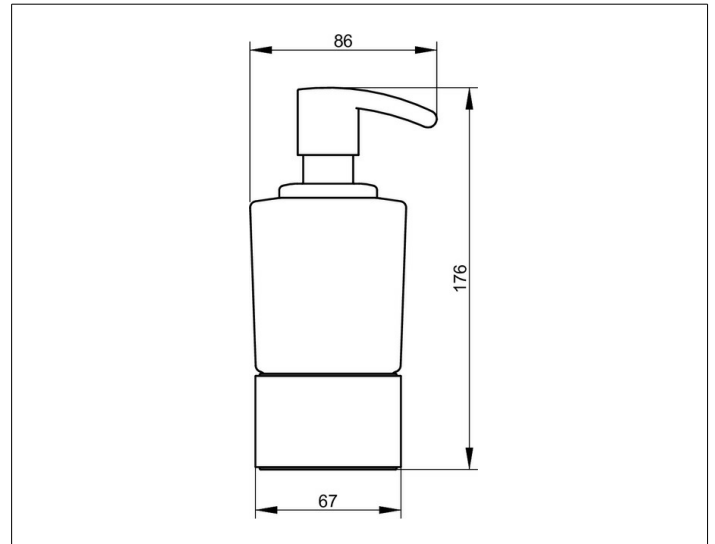

Elegance

11653019001 Schaumseifenspender

PRODUKT

ZEICHNUNG

PRODUKTBESCHREIBUNG

Tischmodell
Opalglas mattiert, komplett mit Halter und Pumpe,
für Schaumseife
Füllmenge: ca. 220 ml

OBERFLÄCHE

verchromt

AUSSCHREIBUNGSTEXT

KEUCO ELEGANCE Schaumseifenspender 11653019001, Standmodell
komplett mit Halter und Pumpe, Tischmodell
Hochglanzverchromter Halter für Schaumseifenspender,
Opalglas mattiert, in eleganter Formensprache,
leicht überwölbte Flächen im zeitlosen Design, leicht zu reinigen,
für Schaumseife, Füllmenge ca. 220 ml
Höhe 176 mm, Breite 72 mm