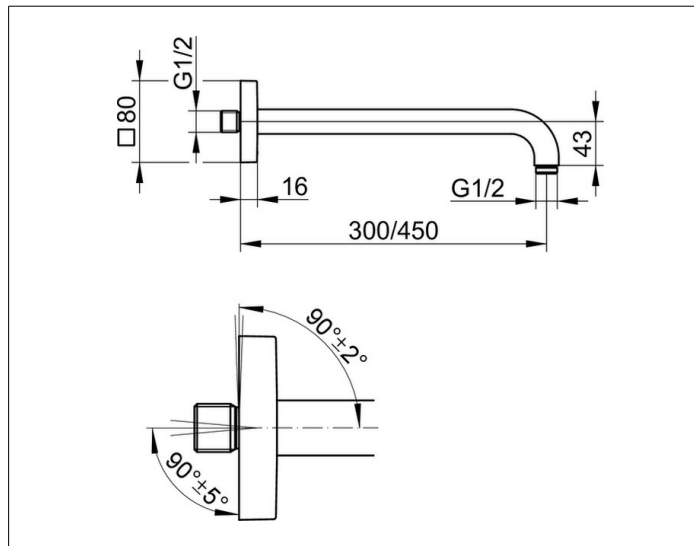

Edition 300

53088050302 Brausearm DN 15

**PRODUKT**

**ZEICHNUNG**

**PRODUKTBESCHREIBUNG**

für Wandanschluss, mit eckiger Rosette,  
Möglichkeit der Ausrichtung zur Wand ( $90^\circ \pm 2^\circ$ ) und  
zum Wandanschluß ( $90^\circ \pm 5^\circ$ )

**OBERFLÄCHE**

Nickel gebürstet

**ABMESSUNG**

Ausladung 300 mm

**AUSSCHREIBUNGSTEXT**

KEUCO Brausearm für Wandanschluss 53088050302  
Brausearm für Wandanschluss mit hochwertiger PVD-Beschichtung,  
Nickel gebürstet, G 1/2 Zoll, mit eckiger Rosette,  
Rosette 80 mm x 80 mm,  
Möglichkeit zur Ausrichtung zur Wand ( $90^\circ \pm 2^\circ$ ) und  
zum Wandanschluss ( $90^\circ \pm 5^\circ$ ),  
Gesamtausladung: 312 mm

Hinweis:  
Passende UP Funktionseinheit  
59547000170