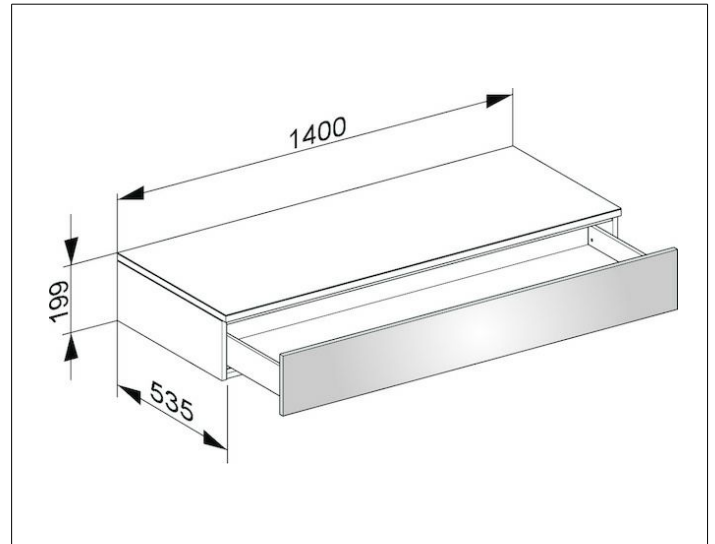

Edition 400

31760750000 Sideboard

**PRODUKT**

**ZEICHNUNG**

**OBERFLÄCHE**

weiß/Glas cashmere satiniert

**ABMESSUNG**

1400 x 199 x 535 mm