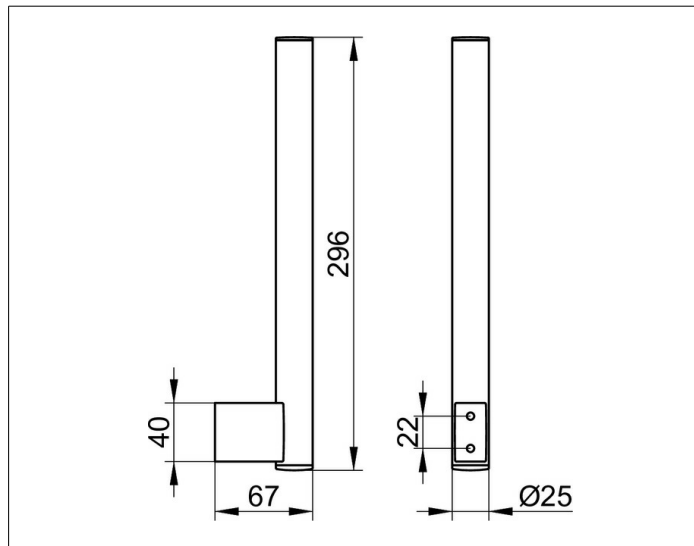

Plan

14963010002 Toilettenpapier-Ersatzrollenhalter

PRODUKT

ZEICHNUNG

PRODUKTBESCHREIBUNG

vertikale Ausführung,
für 2 Toilettenpapierrollen (Rollenbreite 100/120 mm)

OBERFLÄCHE

verchromt

AUSSCHREIBUNGSTEXT

KEUCO PLAN Toilettenpapier-Ersatzrollenhalter 2-fach, 14963010002
hochglanzverchromter Toilettenpapier-Ersatzrollenhalter
zur Aufnahme von 2 WC-Papierrollen,
Rollenbreite 100/120 mm,
in ästhetischem, funktionalem Design
zur senkrechten Wandmontage, mit rechteckiger Wandbefestigung,
Rohrdurchmesser 25mm, leicht zu reinigen,
Ausladung waagrecht 66 mm, freie Rohrlänge 251 mm, Gesamthöhe 297
mm,
der Toilettenpapier-Ersatzrollenhalter wird verdeckt angebracht,
Lieferung inkl. korrosionsfreiem Befestigungsmaterial