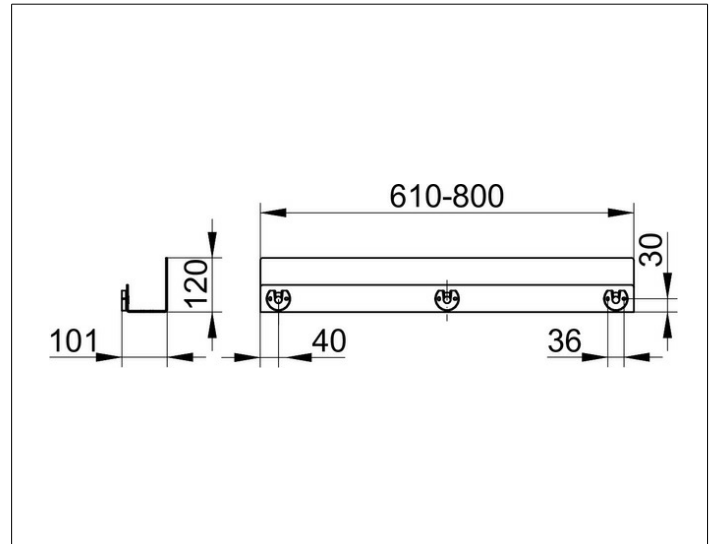

Duschablagen

24953370200 Duschablage

PRODUKT

ZEICHNUNG

PRODUKTBESCHREIBUNG

Maßanfertigung, in 1 cm Schritten
 Wandmontage, abnehmbar, mit verdeckter Befestigung,
 mit Ablaufschlitzen und integrierten Haken

OBERFLÄCHE

schwarz matt

ABMESSUNG

610-800 x 120 x 90 mm

AUSSCHREIBUNGSTEXT

KEUCO Collection Duschablagen Duschablage
 Maßanfertigung, in 1 cm Schritten
 Wandmontage, abnehmbar, mit verdeckter Befestigung,
 mit Ablaufschlitzen
 Längenbereich 610 - 800mm
 Oberfläche schwarzgrau (RAL 7021)